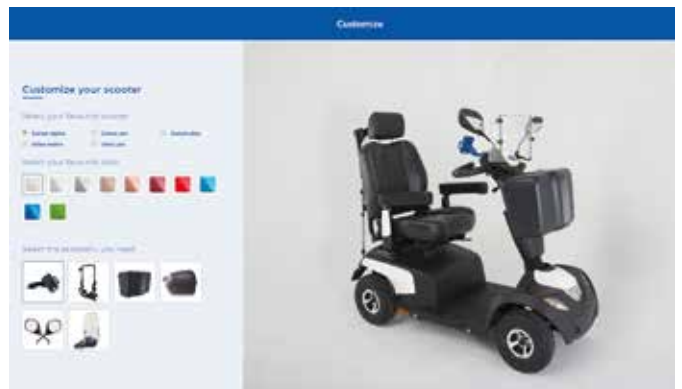

Personaliza tu scooter con paneles y accesorios

Escoge entre 10 colores de paneles y 30 accesorios para personalizar tu scooter según tu estilo. Para más información, visita la microsite: www.invacarescooter.com